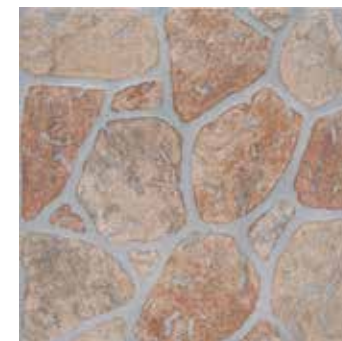

GRES PORCELLANATO NATURALE - NATURAL

PAVE'

30,5 x 30,5 CM R10
12" x 12" R10

PAVE' SAND

PAVE' OCRA

VULKA

30,5 x 30,5 CM R10
12" x 12" R10

VULKA ROSSO