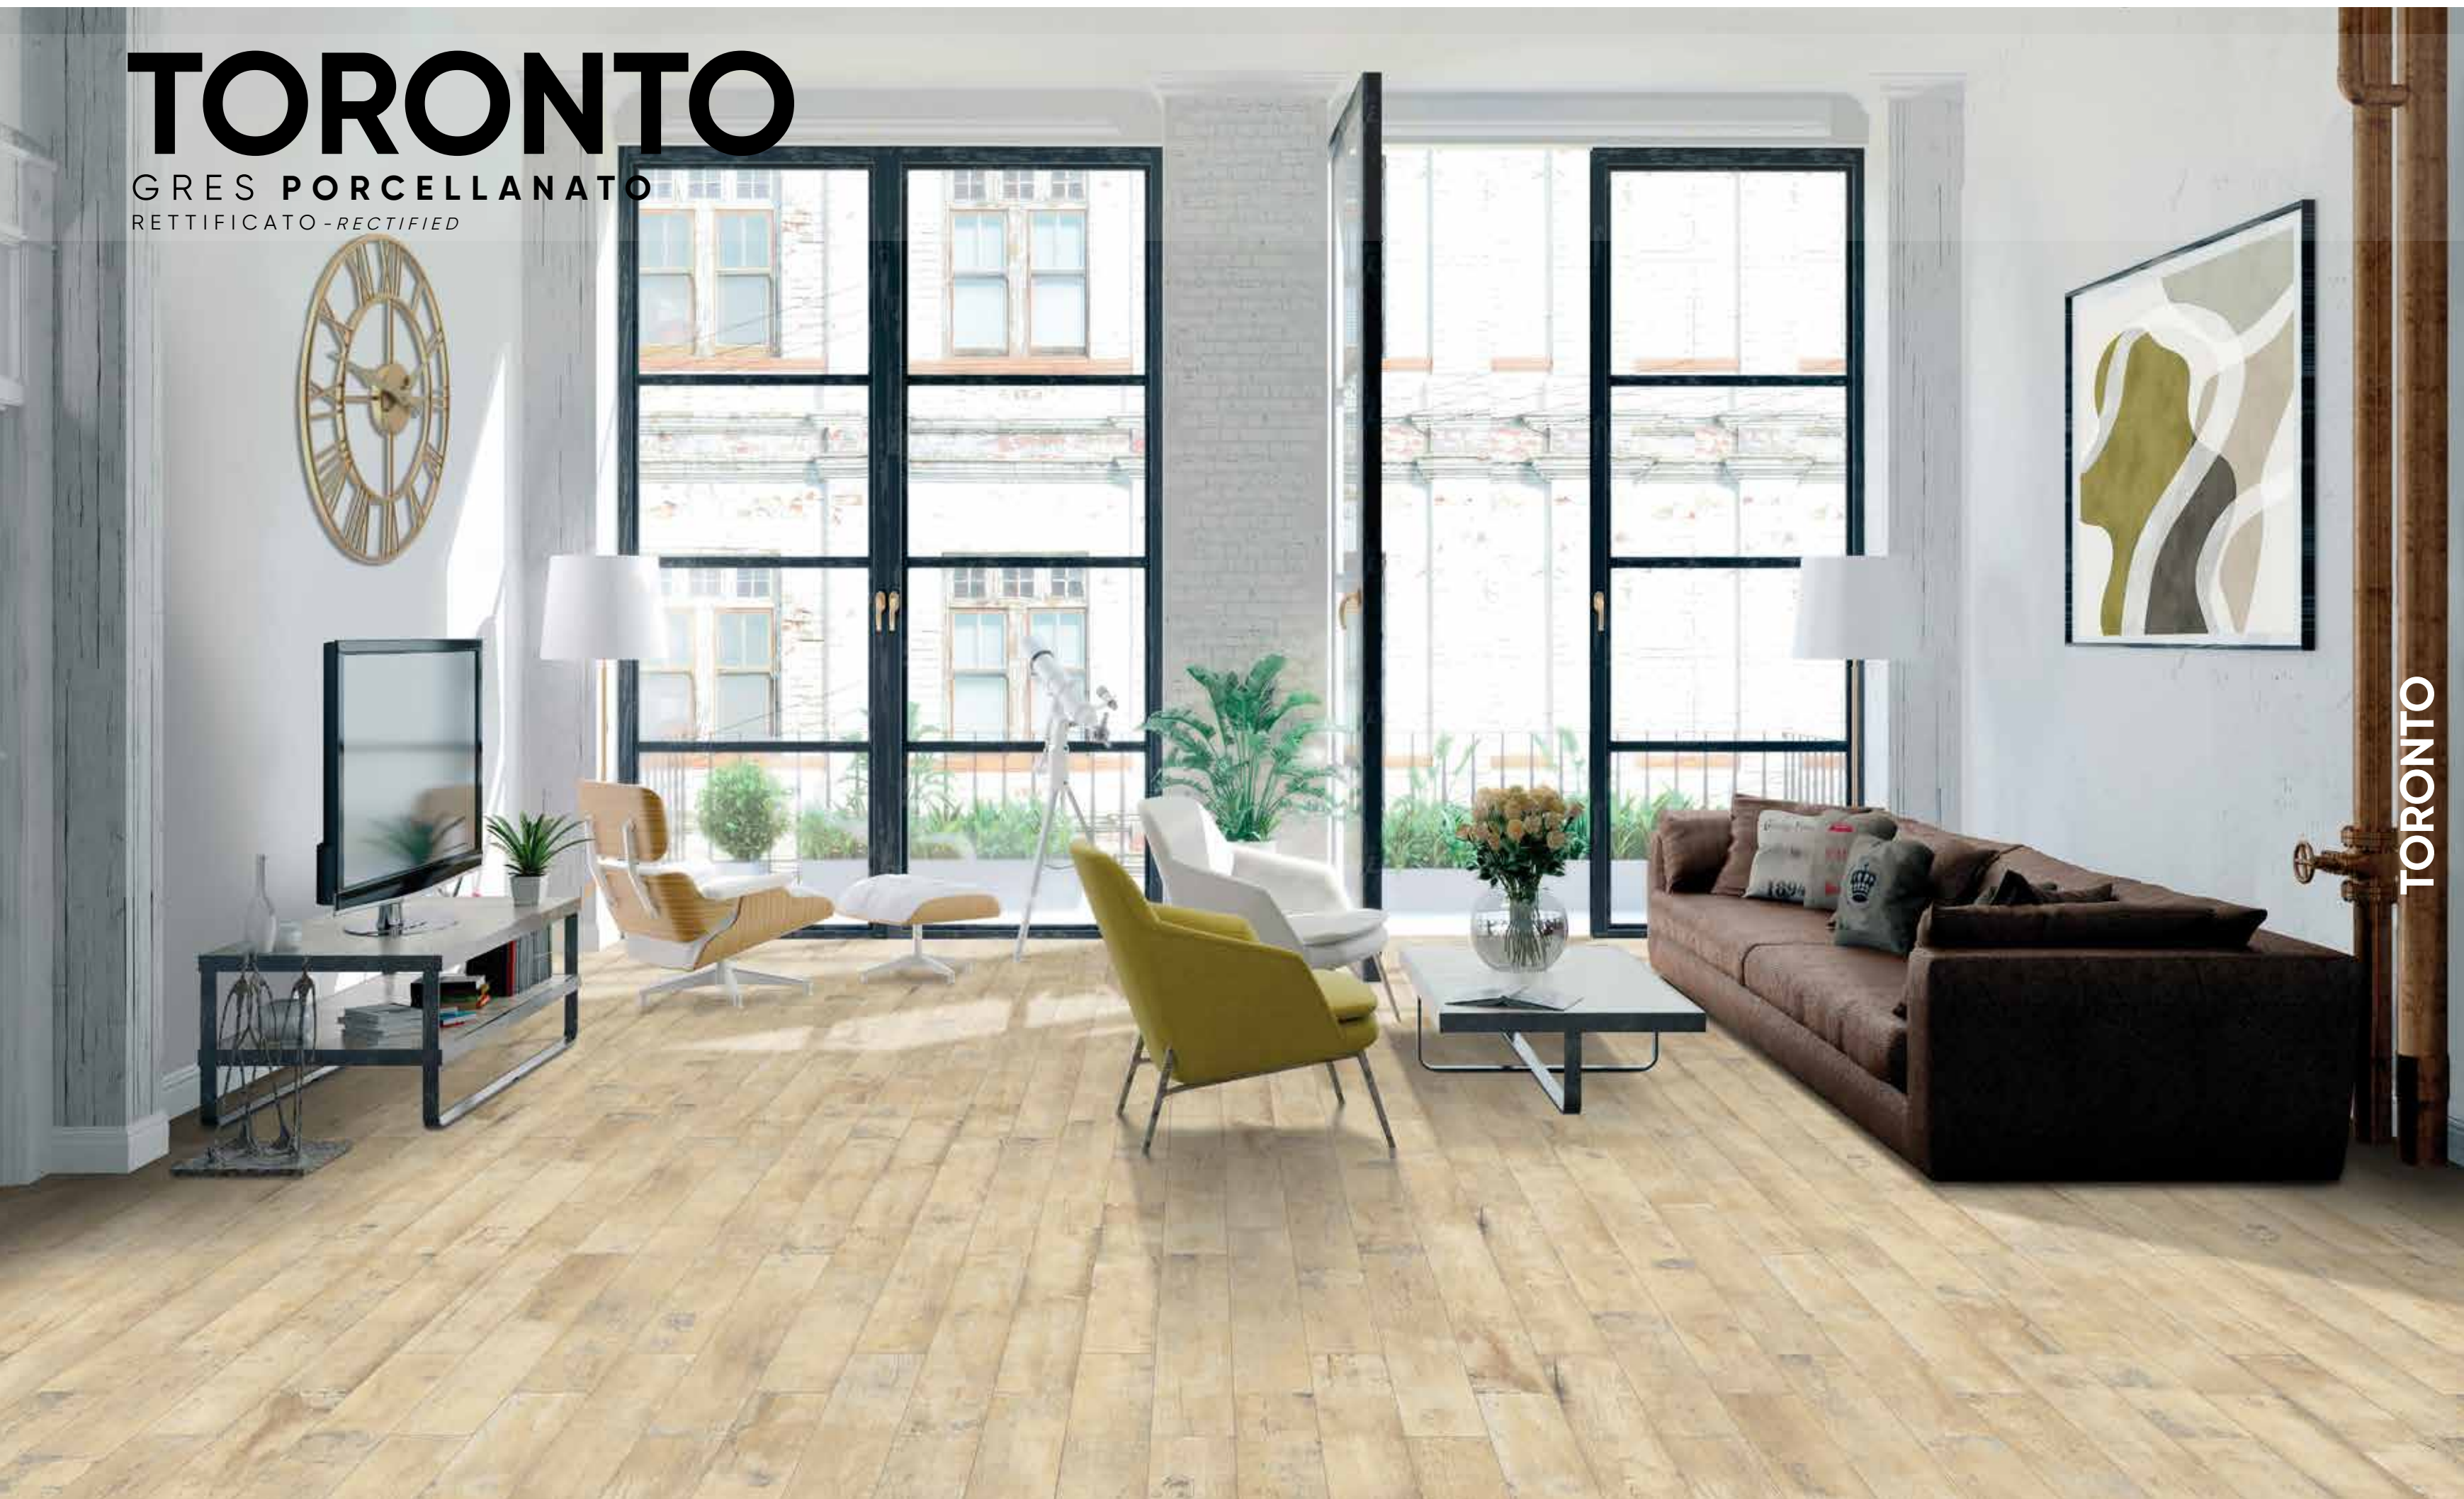

TORONTO

GRES PORCELLANATO

RETTIFICATO - RECTIFIED

TORONTO

FLOOR: TORONTO BEIGE 20x121 / 8"x48" RETTIFICATO