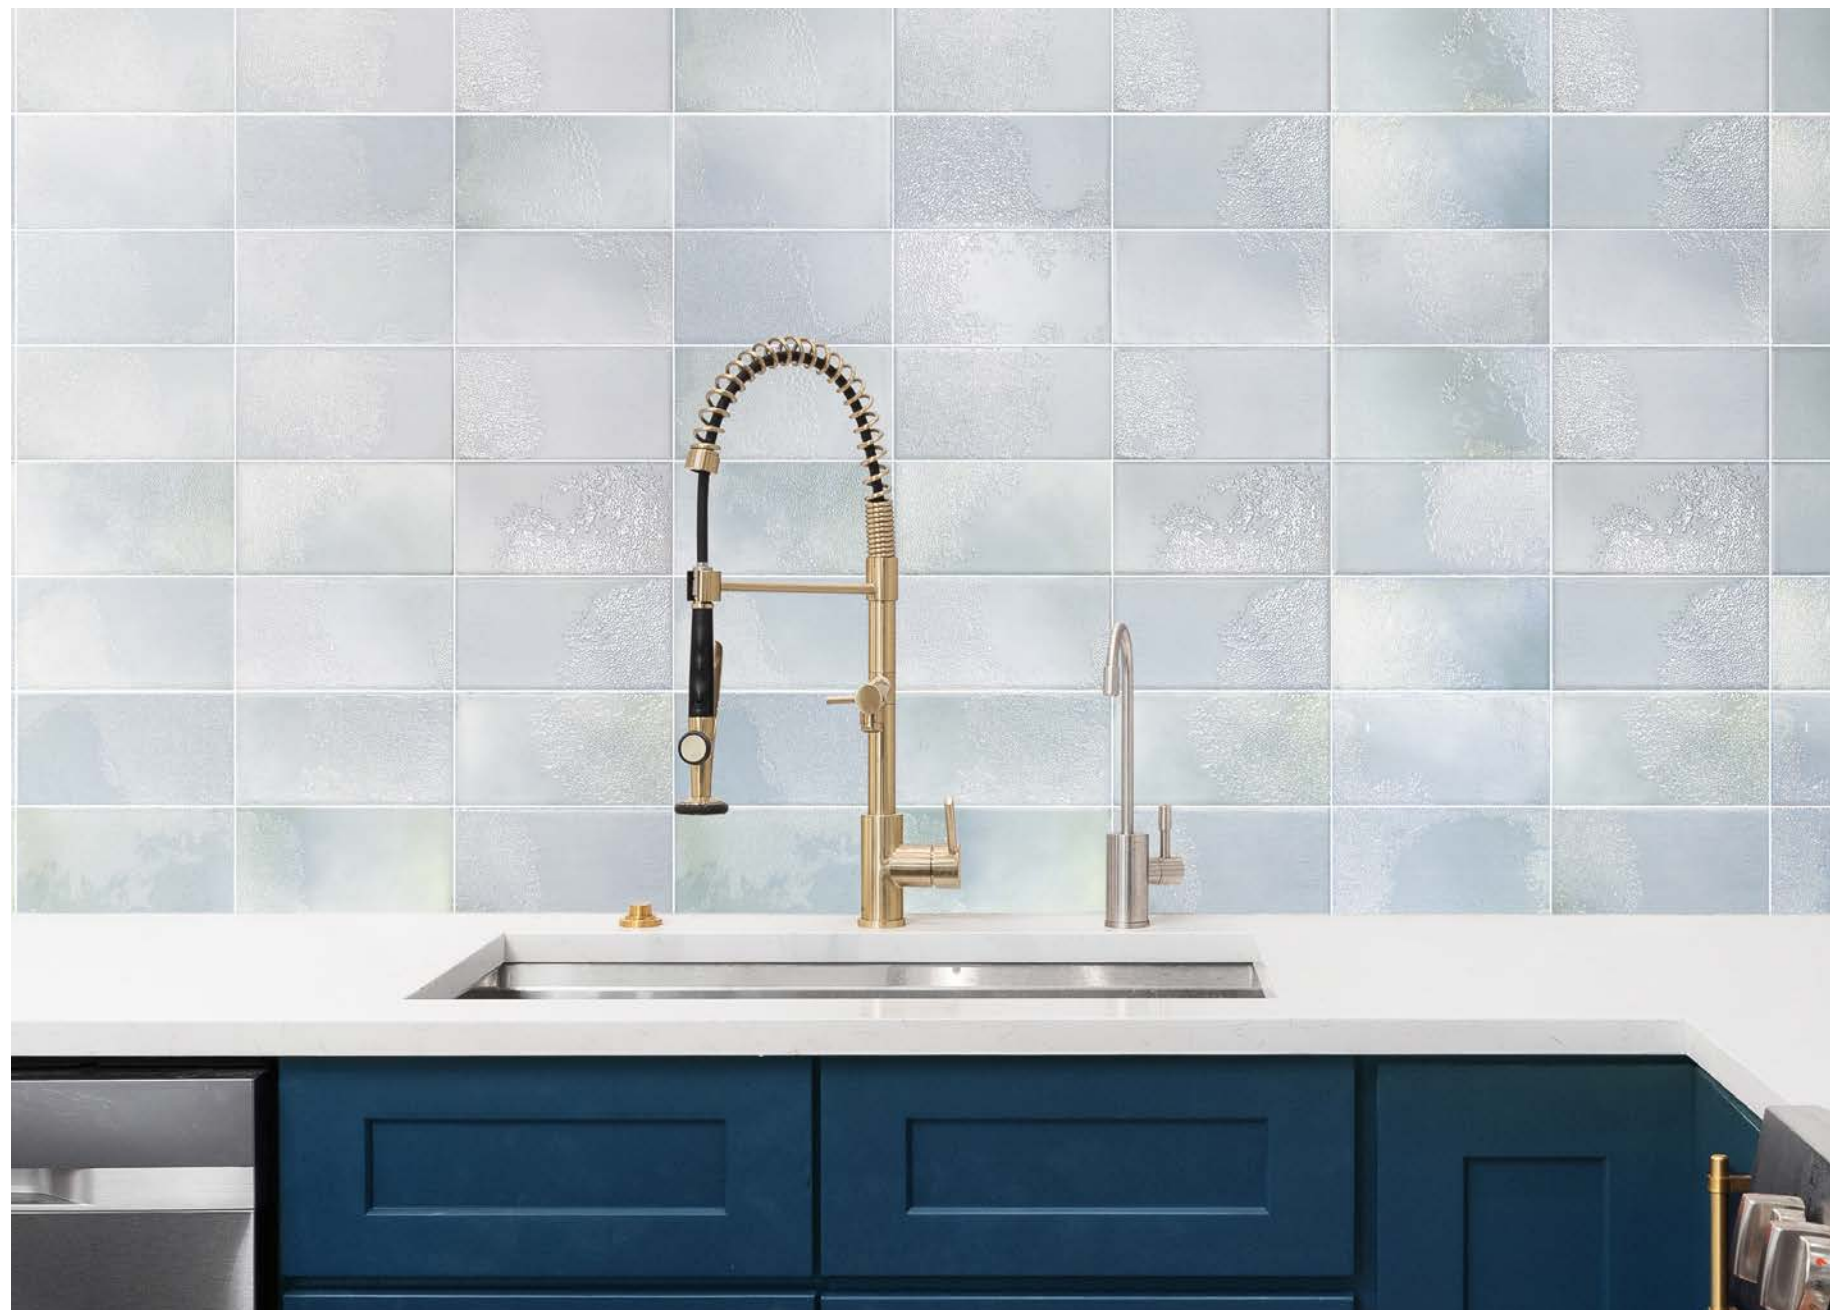

Orion

10x20 / 4"x 8"
Mate / Matt

10x20 / 4"x 8"
Mate / Matt

10x20 / 4"x 8"
Mate / Matt

PACKING LIST	FORMATO	PIEZAS/CAJA	PIEZAS/PALLET	CAJAS/PALLET	m²/CAJAS	m²/PALLET	kg/CAJA	kg/PALLET
Orion	10 x 20	50	4800	96	1	96	11,83	1.157

Ambiente Orion Bluea 10x20