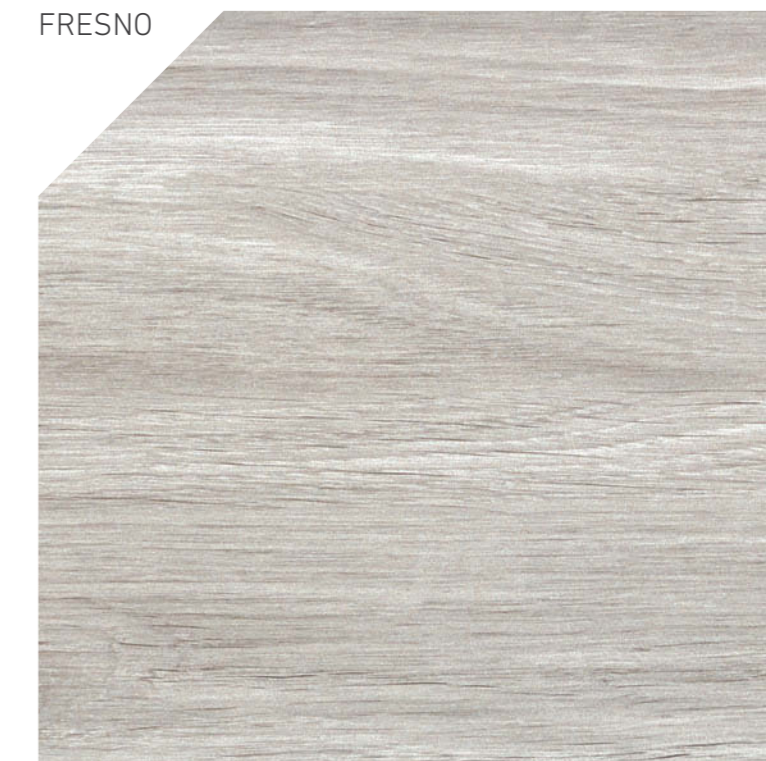

COLORES | COLORS

BLANCO

FRESNO

ROBLE

NOGAL

MIKENO HONEY

P.E. MIKENO ASH 15x90cm INOUT | P.E. MIKENO GREY 15x90cm INOUT

FORMATOS | SIZES