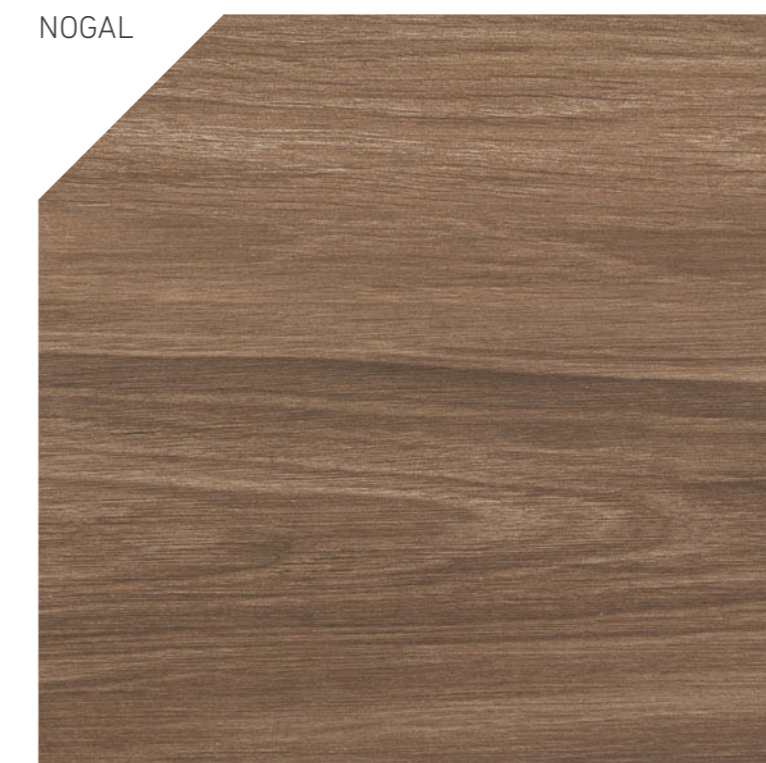

COLORES | COLORS

BLANCO

FRESNO

ROBLE

NOGAL

MIKENO HONEY

P.E. MIKENO ASH 15x90cm INOUT | P.E. MIKENO GREY 15x90cm INOUT

FORMATOS | SIZES