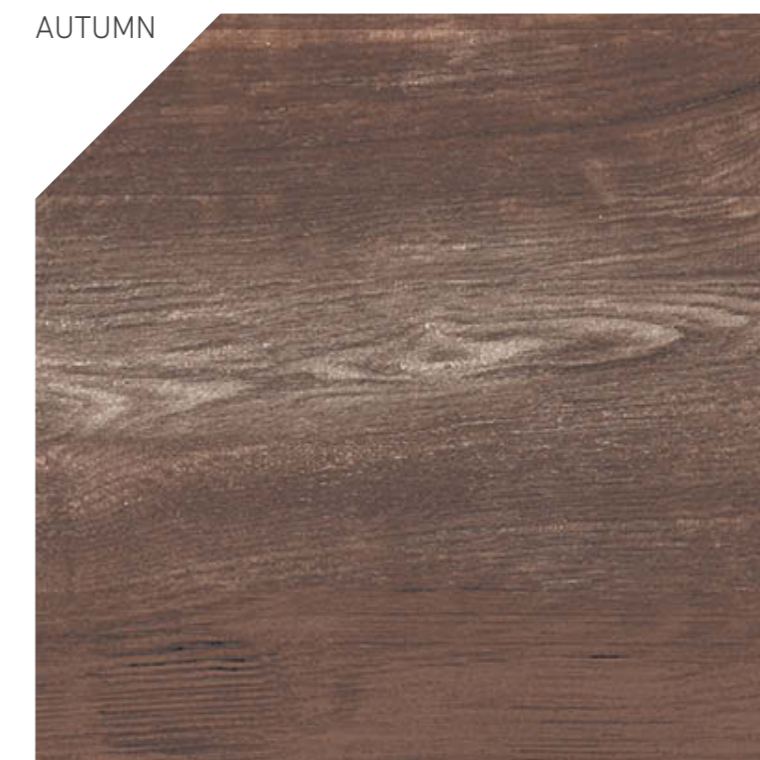

RODAPIÉ P.E. MIKENO

Disponible en todos los colores
Available in all colors

COLORES | COLORS

ASH

GREY

HONEY

AUTUMN

PACKING