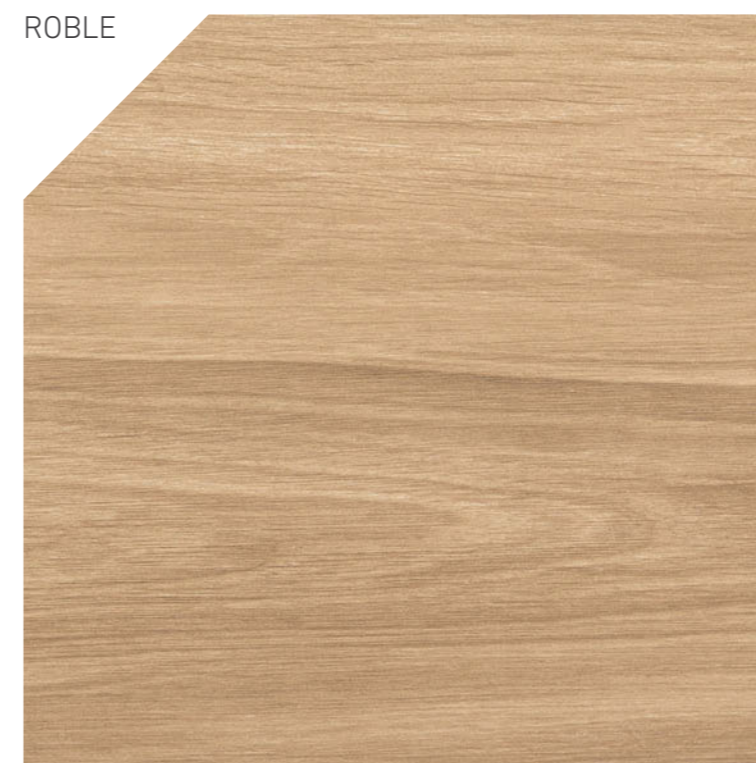

COLORES | COLORS

BLANCO

FRESNO

ROBLE

NOGAL

MIKENO HONEY

P.E. MIKENO ASH 15x90cm INOUT | P.E. MIKENO GREY 15x90cm INOUT

FORMATOS | SIZES