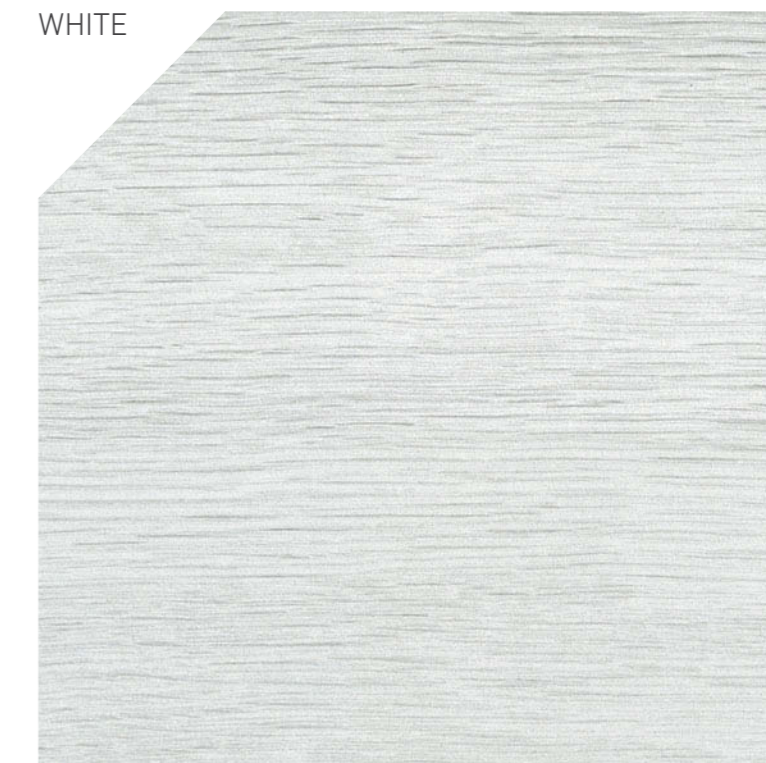

COLORES | COLORS

BEIGE

WHITE

CAMEL

GREY

BROWN

STONE Collection

- 42 ERAWAN
 - 46 HOMESTONE
 - 56 MEDICI
 - 60 NORMANDIA
 - 64 ROCKART
 - 68 VERMONT
 - 74 WINDSOR
-