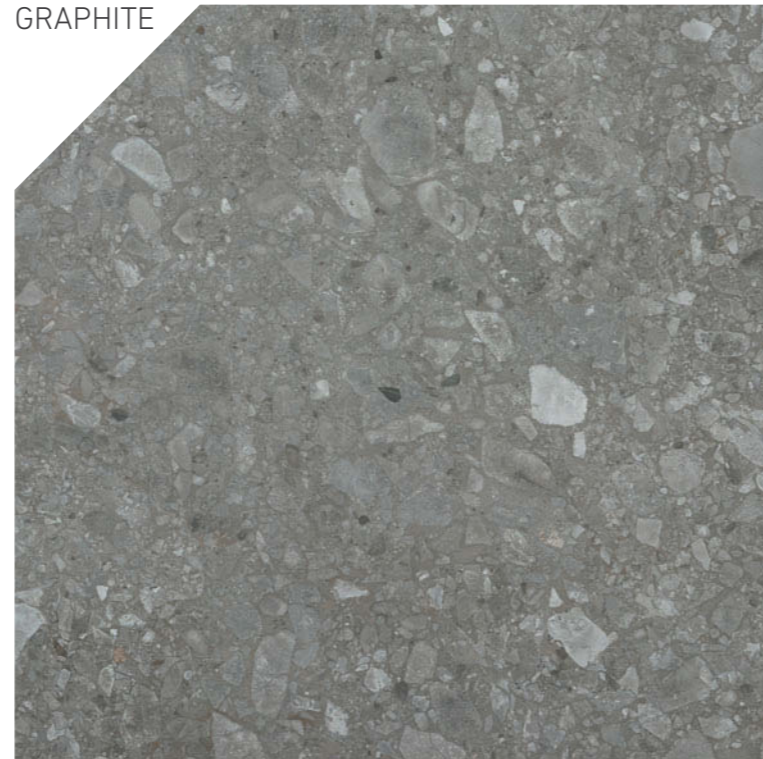

M.C. ROCKART GRAPHITE MT

YA5N5A

M.C. ROCKART PEARL MT

YA2N5A

COLORES | COLORS

PEARL

GRAPHITE

| PACKING | BOXES CAJAS | | | m ² | | EUROPALET | | | | | |
|---------|----------------|-----------------|----------------|----------------|-----------------|-----------|-----------------|------------|---------------|----------------|----------|
| | SIZE FORMATO | Pieces Piezas | m ² | Kg. | Pieces Piezas | Kg. | Height Altura | Pcs Pzas | Boxes Cajas | m ² | Kg. |
| | 60x120 RECT. | 2 | 1,43 | 30,25 | 1,40 | 21,18 | 73 | 80 | 40 | 57,12 | 1.230,00 |