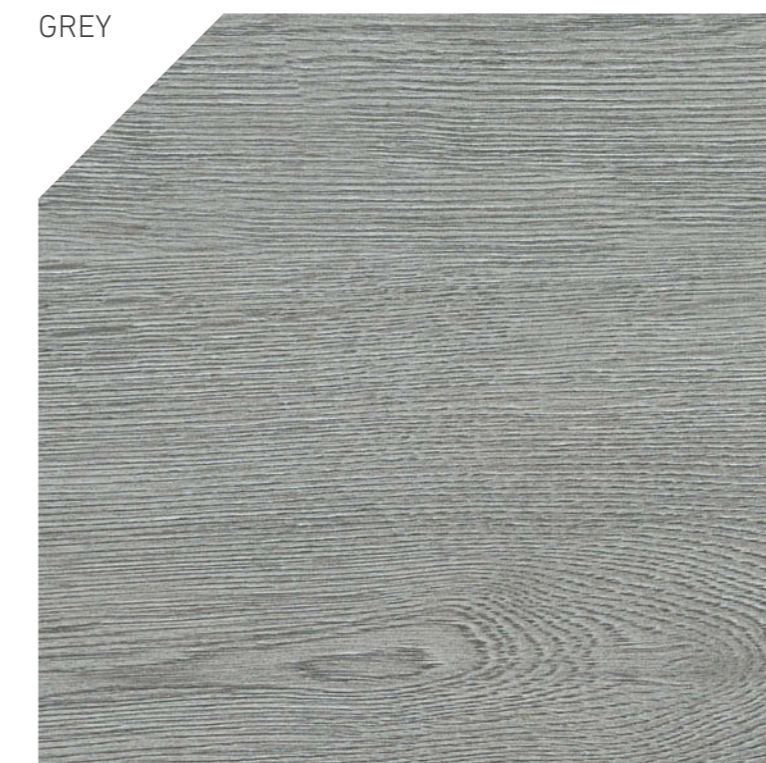

COLORES | COLORS

BEIGE

WHITE

CAMEL

GREY

BROWN

STONE Collection

- 42 ERAWAN
 - 46 HOMESTONE
 - 56 MEDICI
 - 60 NORMANDIA
 - 64 ROCKART
 - 68 VERMONT
 - 74 WINDSOR
-