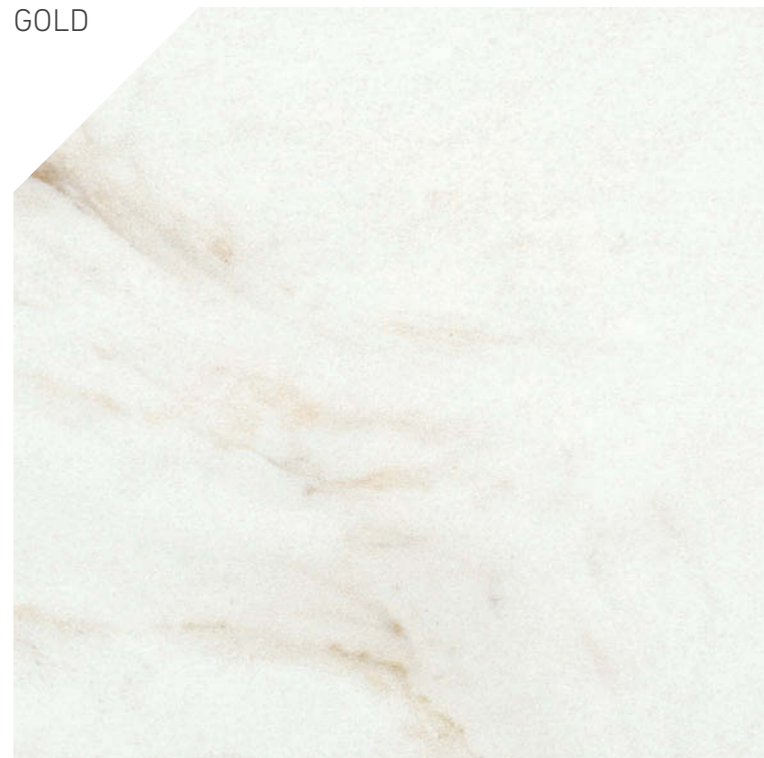

FORMATOS | SIZES

25x75cm | 10"x30"

TABIT GOLD SAT.

AB9FKS

TABIT ST GOLD SAT.
25X75 | 10"X30"

AB9FKS

TABIT VT GOLD SAT.
25X75 | 10"X30"

AB9FLS

COLORES | COLORS

GOLD

PACKING

SIZE | FORMATO	BOXES | CAJAS			m²		EUROPALET				
	Pieces | Piezas	m²	Kg.	Pieces | Piezas	Kg.	Height | Altura	Pcs | Pzas	Boxes | Cajas	m²	Kg.
25X75	7	1,31	24,44	5,33	18,62	88	315	45	59,06	1.120,00