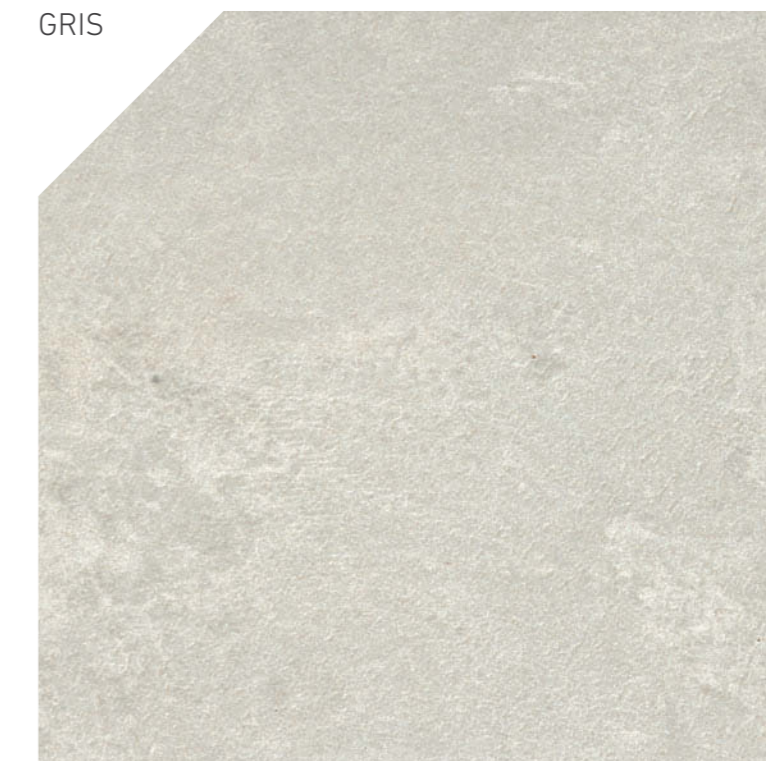

FORMATOS | SIZES

25x75cm | 10"x30"

KIBO BEIGE MT **AB9FGS**
KIBO BLANCO MT **AB9FES**
KIBO GRIS MT **AB9FGS**

KIBO MC COLD MT **AB9FLS**
25X75 | 10"X30"

KIBO MC WARM MT **AB9FLS**
25X75 | 10"X30"

KIBO CL BLANCO MT **AB9FKS**
25X75 | 10"X30"

KIBO CL GRIS MT **AB9FKS**
25X75 | 10"X30"

KIBO CL BEIGE MT **AB9FKS**
25X75 | 10"X30"

60x60cm | 24"x24"

MALLA P.E. KIBO
30x30cm
Disponible en todos los colores
Available in all colors

RODAPIÉ P.E. KIBO
Disponible en todos los colores
Available in all colors

P.E. KIBO BEIGE MT **VA6PBS**
P.E. KIBO GRIS MT **VA6PBS**

SIZE | FORMATO	BOXES | CAJAS			m²		EUROPALET				
	Pieces | Piezas	m²	Kg.	Pieces | Piezas	Kg.	Height | Altura	Pcs | Pzas	Boxes | Cajas	m²	Kg.
25X75	7	1,31	24,44	5,33	18,62	88	315	45	59,06	1.120,00
60x60	4	1,44	30,83	2,78	21,41	73	144	36	51,84	1.130,00

COLORES | COLORS

BLANCO

GRIS

BEIGE