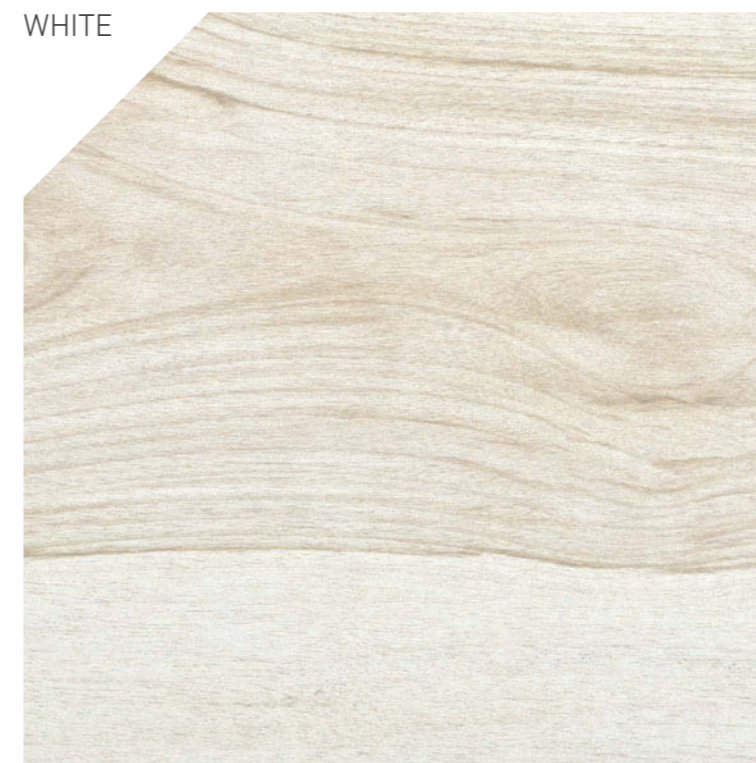

FORMATOS | SIZES

30x150cm | 12"x60"
RECTIFIED

P.E. SABIK GREY MT	CAN3ES
P.E. SABIK MIEL MT	CAN3IS
P.E. SABIK NATURAL MT	CAN3GS
P.E. SABIK WHITE MT	CAN3ES

23x120cm | 9"x47"
RECTIFIED

P.E. SABIK GREY MT	VAH4ES
P.E. SABIK MIEL MT	VAH4IS
P.E. SABIK NATURAL MT	VAH4GS
P.E. SABIK WHITE MT	VAH4ES

30x30cm

Disponible en todos los colores
Available in all colors

Disponible en todos los colores
Available in all colors

PACKING

SIZE | FORMATO	BOXES | CAJAS			m²		EUROPALET				
	Pieces | Piezas	m²	Kg.	Pieces | Piezas	Kg.	Height | Altura	Pcs | Pzas	Boxes | Cajas	m²	Kg.
30X150 RECT.	3	1,34	28,57	2,23	21,23	73	126	42	56,51	1.220,00
23X120 RECT.	4	1,08	21,94	3,68	20,20	82	216	54	58,59	1.205,00

COLORES | COLORS

WHITE