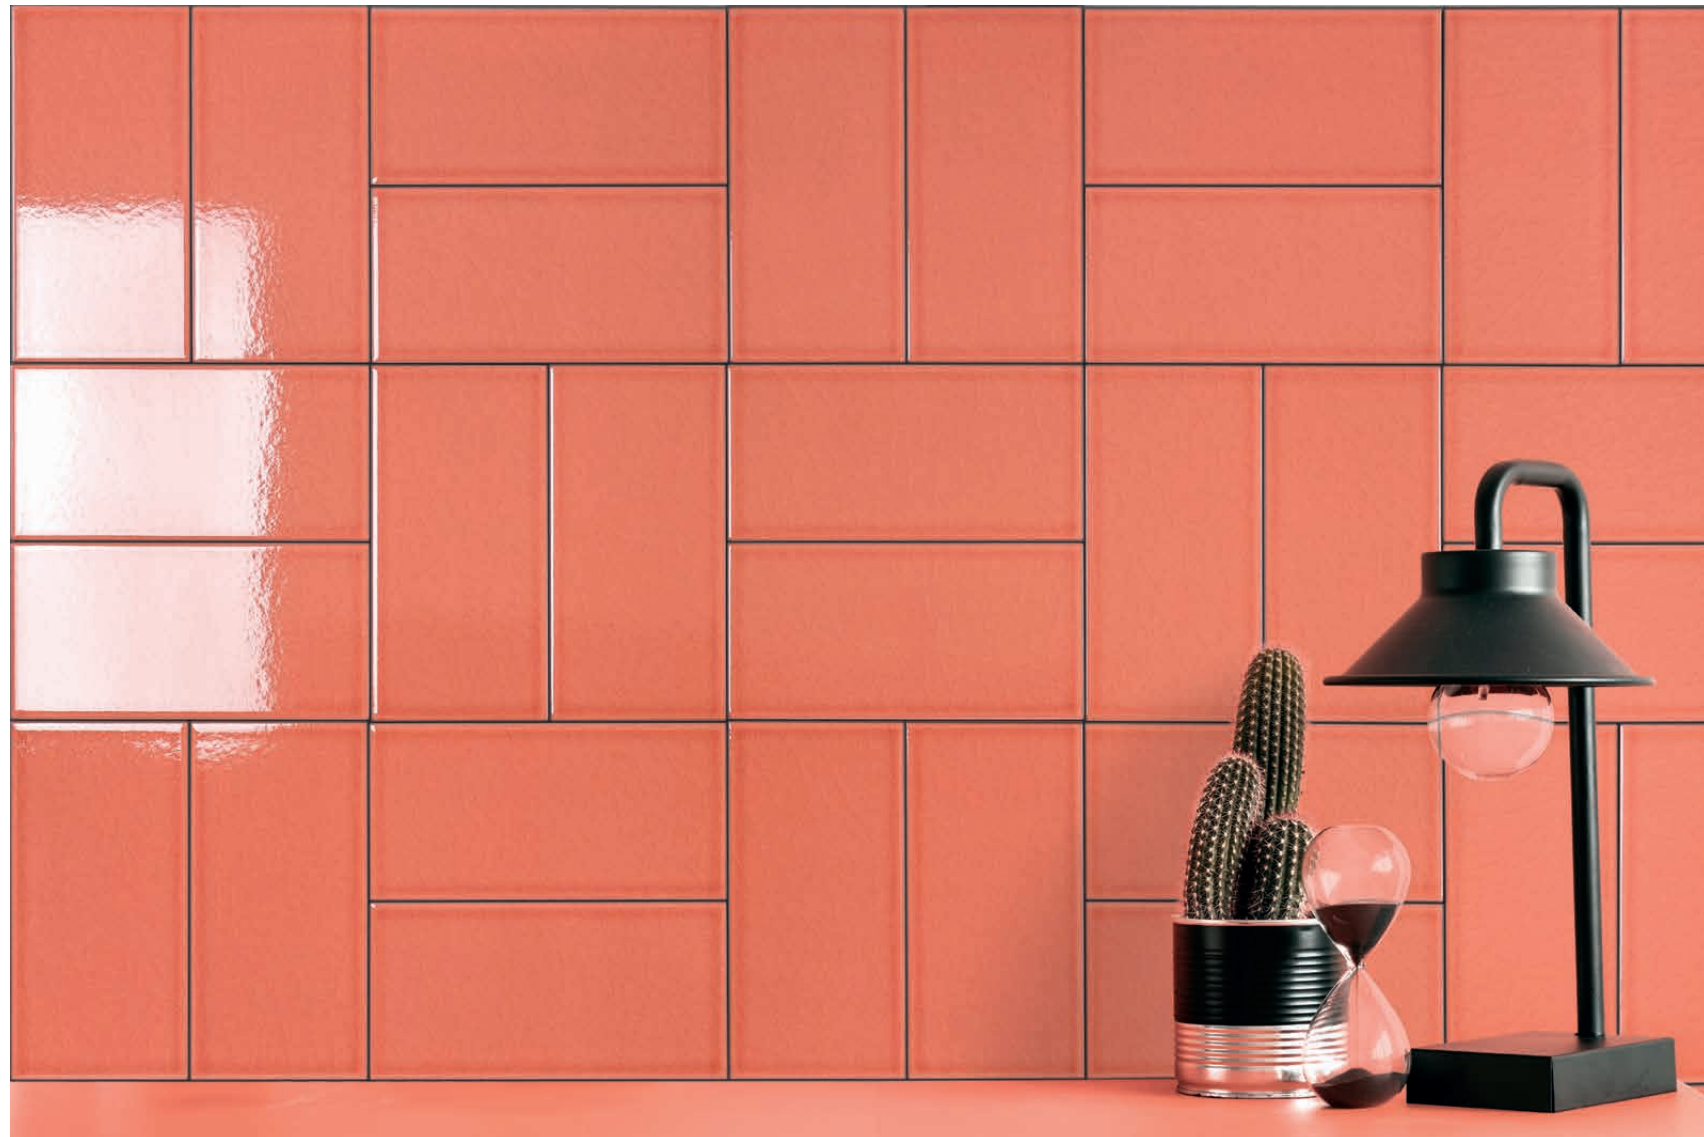

craquele

SC