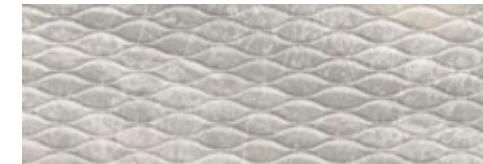

NEBULA R90 GRILL SILVER | 30x90 cm | **B43**