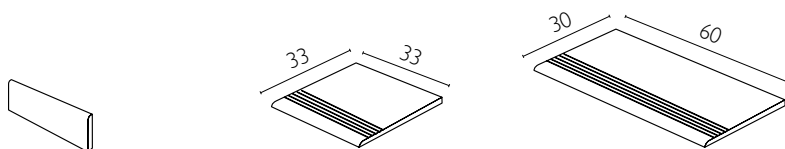

Pezzi speciali

Trims / Accessoires / Formstücke

	Battiscopa Bullnose Plinthe à bord arrondi Stehsockel	Gradino Step tread Nez de marche Stufenplatte	Gradino Step tread Nez de marche Stufenplatte
Formati cm Sizes Formats Formate	8x33 - 3$\frac{1}{4}$"x13" 8x41,5 - 3$\frac{1}{4}$"x16$\frac{1}{8}$" 9x60 - 3$\frac{1}{2}$"x24"	33x33 - 13"x13"	30x60 - 12"x24"