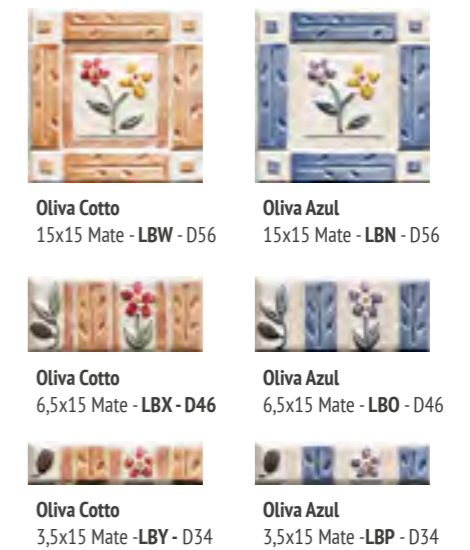

OLIVA

Oliva Cotto 15x15 Mate - LBW - D56
Oliva Azul 15x15 Mate - LBN - D56
Oliva Cotto 6,5x15 Mate - LBX - D46
Oliva Azul 6,5x15 Mate - LBO - D46
Oliva Cotto 3,5x15 Mate - LBY - D34
Oliva Azul 3,5x15 Mate - LBP - D34

PACKING	FORMATO	PIEZAS/CAJA	PIEZAS/PALLET	CAJAS/PALLET	m²/CAJAS	m²/PALLET	kg/CAJA	kg/PALLET
BREDAS	15 x 15	44	3960	90	1	90	12,4	1130
	15 x 15	12			0,27		4	
VERONA / OLIVA	6,5 x 15	12			0,12		2	
	3,5 x 15	48					4