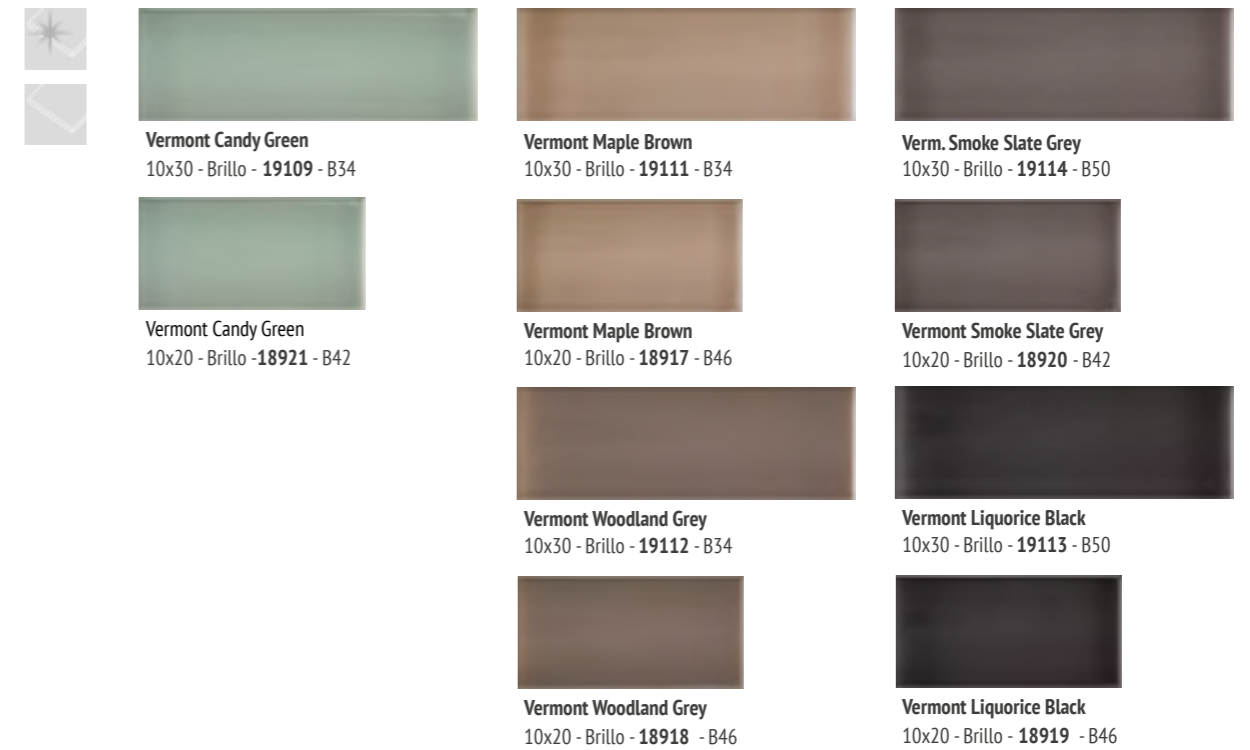

Base / Wall Tile _____ 10x30 / 10x20

PACKING	FORMATO	PIEZAS/CAJA	PIEZAS/PALLET	CAJAS/PALLET	m²/CAJAS	m²/PALLET	kg/CAJA	kg/PALLET
VERMONT	10 x 20	50	4800	96	1	96	12,7	1222
	10 x 30	40	2880	72	1,2	86,4	17,22	1240